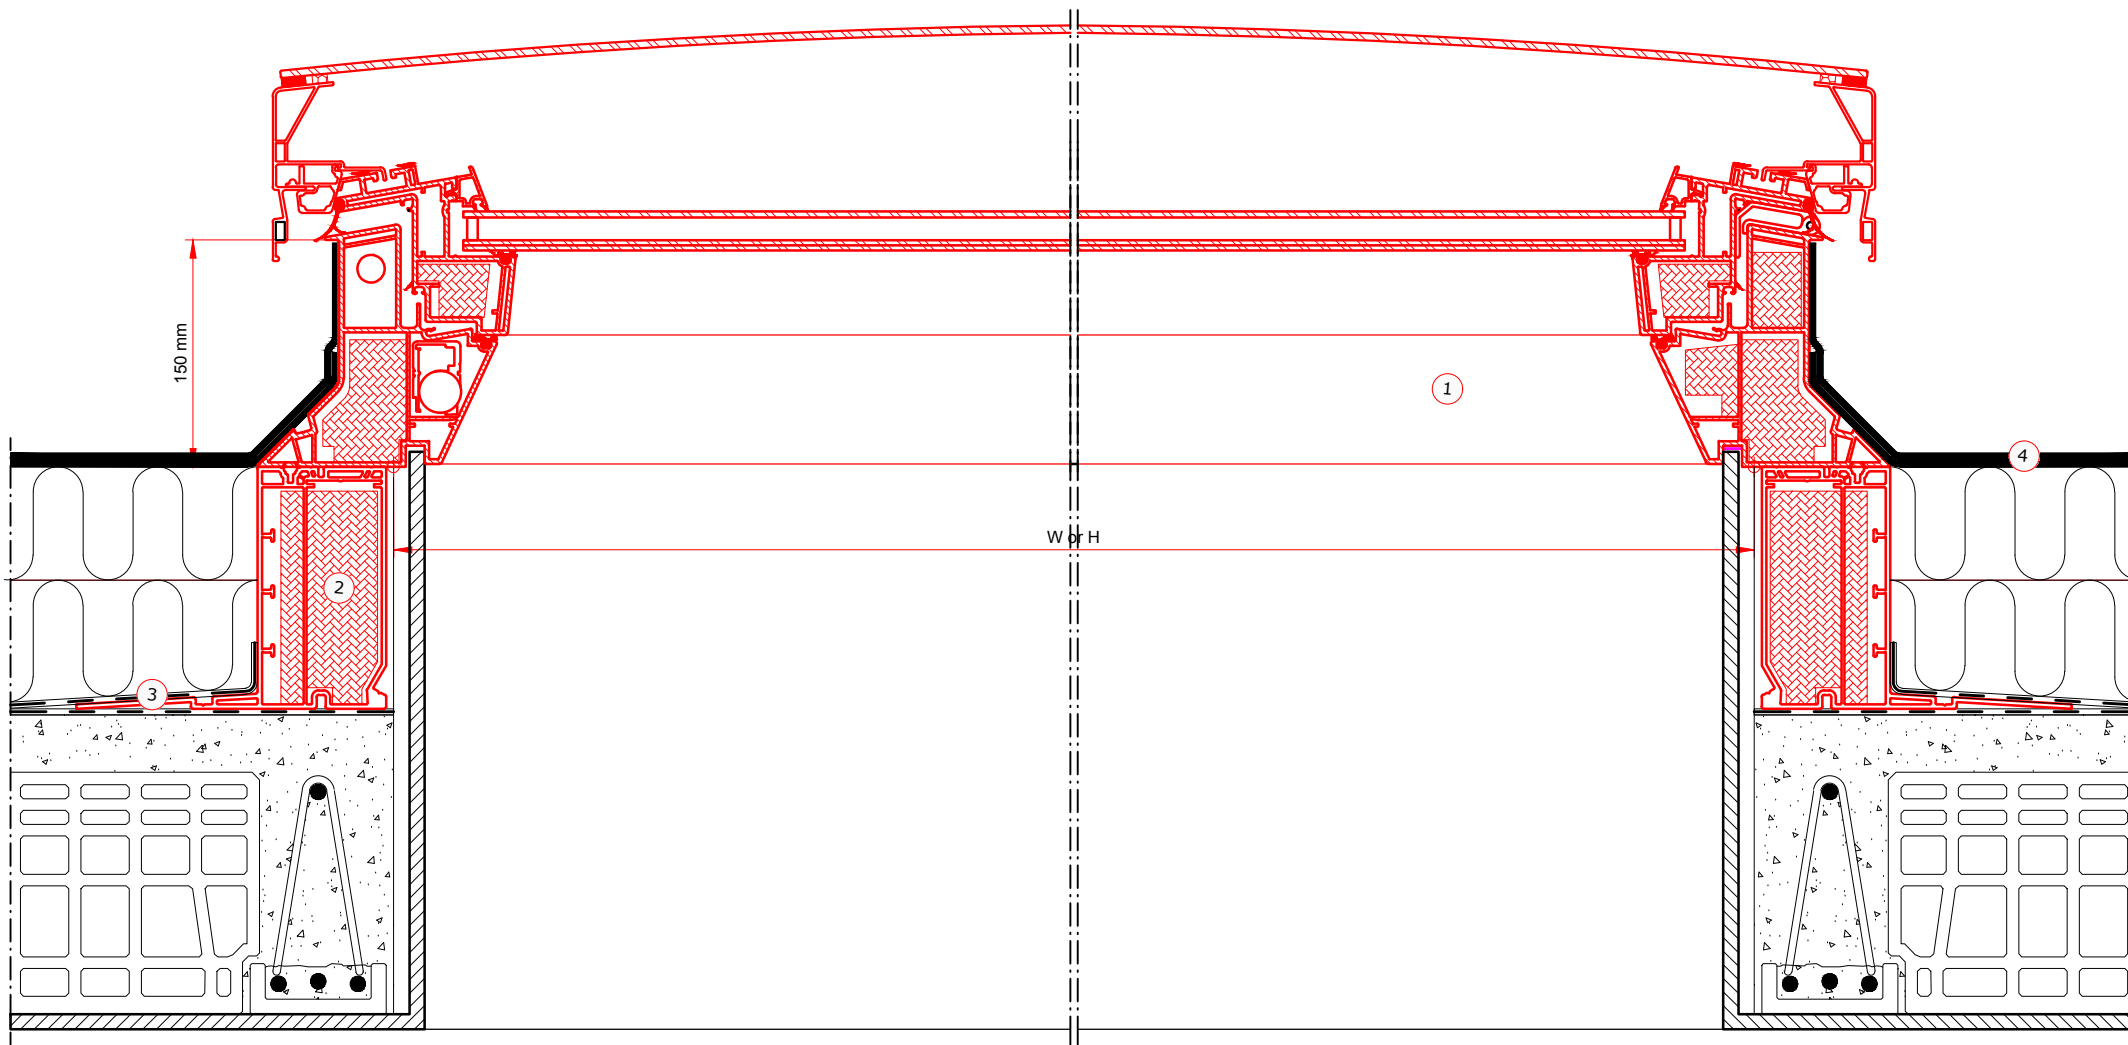

Ouverture dans la toiture =(L) x (H)
 600-610 x 600-610
 800-810 x 800-810
 600-610 x 900-910
 900-910 x 900-910
 1000-1010 x 1000-1010
 1200-1210 x 1200-1210

Doorsnede A-A
 1:5

- ① VELUX Platdakvenster(CVP/CFP+ISD 1093 (0°-15°)
- ② Basis opstand VELUX (ZCE)
- ③ Dampscherm
- ④ Membraan(Niet VELUX)

Dakbekleding:

Membraan

VELUX Producten:

CVP+ISD 1093
 0°-15°

CFP+ISD 1093
 0°-15°

ZCE
 0°-15°

NOTA:
 De afgebeelde dakconstructie is slechts als richtlijn te beschouwen.
 Montageaanwijzing op aanvraag.

VELUX platdakvenster
 CVP/CFP + ISD 2093